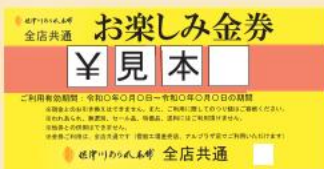

《店舗情報》

霞館工場直売店
亀岡市大井町並河3丁目11-45
TEL 0771-22-7780
営業時間 9時半から 18時

保津川あられ本舗 直売店
(アルプラザ 亀岡店) でも一部内容
で開催しております

6/6 (土)、7 (日) は臨時駐車場として
大井町西部公園近く、交差点横の大光印刷様の
駐車場をお借りしております

霞館店
アルプラザ店
3日間開催

金券プレゼント

お祭り中、お買上げ金額の10%分の金券をプレゼント